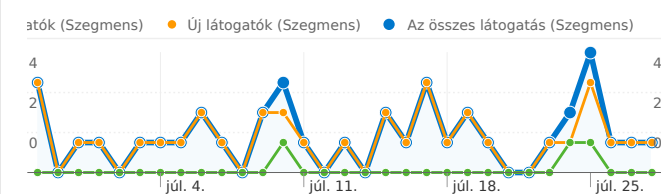

Webhelyhasználat

Az összes látogatás 38 Látogatások
 Új látogatók **35**
 Visszatérő látogatók **3**

Az összes látogatás 52,63% Visszafordulások aránya
 Új látogatók **54,29%**
 Visszatérő látogatók **33,33%**

Az összes látogatás 130 Oldalmegtekintések
 Új látogatók **108**
 Visszatérő látogatók **22**

Az összes látogatás 00:01:54 Átlagos idő a webhelyen
 Új látogatók **00:01:45**
 Visszatérő látogatók **00:03:40**

Az összes látogatás 3,42 Oldal/látogatás
 Új látogatók **3,09**
 Visszatérő látogatók **7,33**

Az összes látogatás 92,11% % Új látogatások
 Új látogatók **100,00%**
 Visszatérő látogatók **0,00%**

Látogatók áttekintése

Legnépszerűbb tartalom

Oldalak	Oldalmegtekintések	% Oldalmegtekintések
/		
Az összes látogatás	40	30,77%
Új látogatók	36	27,69%
Visszatérő látogatók	4	3,08%
/programunkrol.html		
Az összes látogatás	20	15,38%
Új látogatók	18	13,85%
Visszatérő látogatók	2	1,54%
/galeria.html		
Az összes látogatás	19	14,62%
Új látogatók	13	10,00%
Visszatérő látogatók	6	4,62%
/letoltheto_anyagok.html		
Az összes látogatás	12	9,23%
Új látogatók	9	6,92%