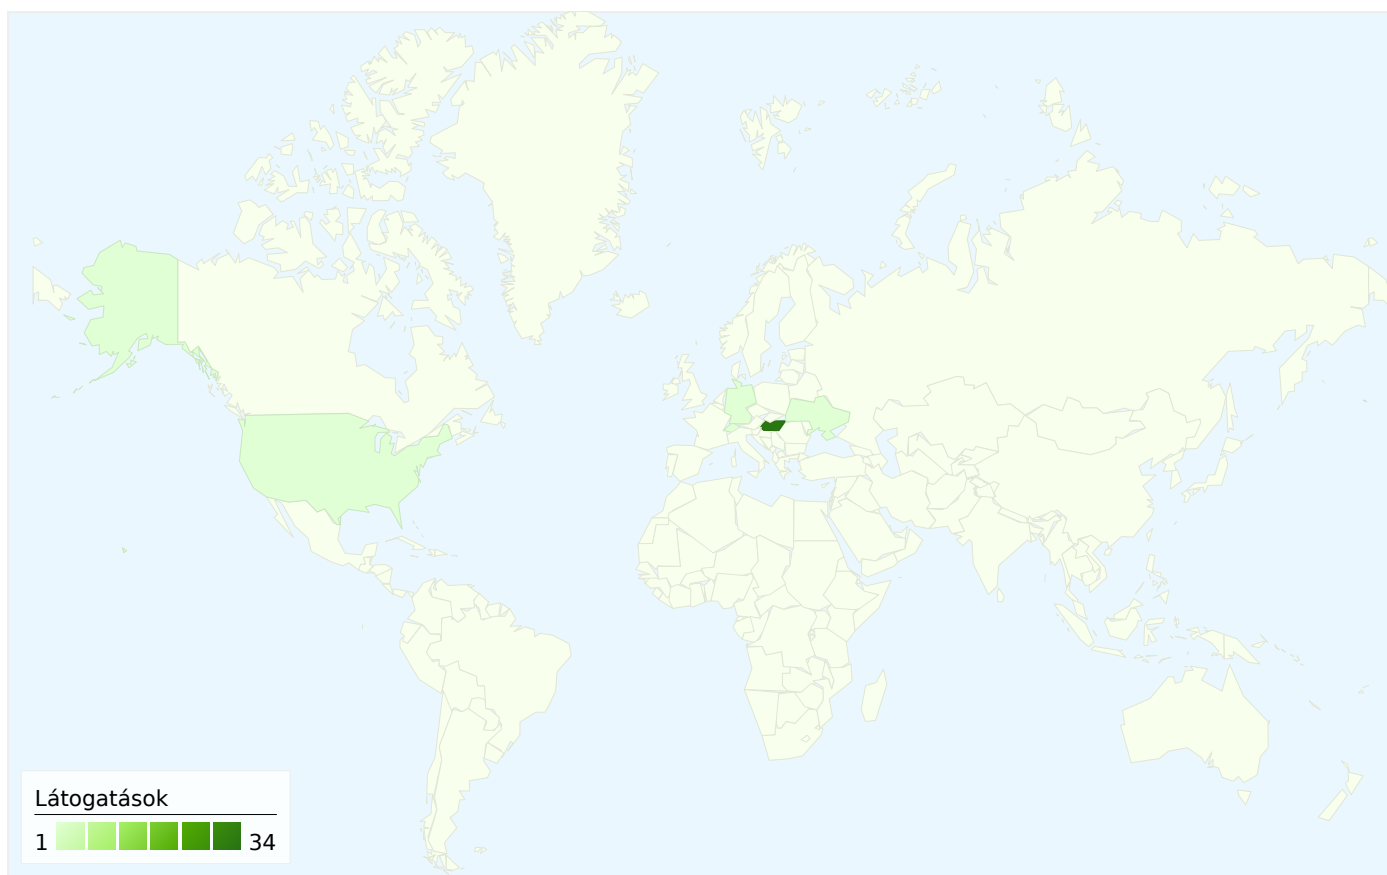

■ Közvetlen forgalom
15,00 (39,47%)
■ Keresőmotorok
15,00 (39,47%)
■ Hivatkozó webhelyek
8,00 (21,05%)

 Az összes látogatás **21,05%** Hivatkozó webhelyek
 Új látogatók **22,86%**
 Visszatérő látogatók **0,00%**

38 látogató érkezett a következő forrásból: 5 ország/tartományok a következő szegmensben: "Az összes látogatás"

Webhelyhasználat

Látogatások		Oldal/látogatás		Átlagos idő a webhelyen		% Új látogatások		Visszafordulások aránya		
38		3,42		00:01:54		92,11%		52,63%		
Új látogatók: 35		Új látogatók: 3,09		Új látogatók: 00:01:45		Új látogatók: 100,00%		Új látogatók: 54,29%		
Visszatérő látogatók: 3		Visszatérő látogatók: 7,33		Visszatérő látogatók: 00:03:40		Visszatérő látogatók: 0,00%		Visszatérő látogatók: 33,33%		
Ország/tartomány	Látogatások	Oldal/látogatás	Átlagos idő a webhelyen	% Új látogatások	Visszafordulások aránya					
Hungary										
Az összes látogatás	34	3,59	00:02:05	91,18%	50,00%					
Új látogatók	31	3,23	00:01:56	100,00%	51,61%					
Visszatérő látogatók	3	7,33	00:03:40	0,00%	33,33%					
Switzerland										
Az összes látogatás	1	1,00	00:00:00	100,00%	100,00%					
Új látogatók	1	1,00	00:00:00	100,00%	100,00%					
Visszatérő látogatók	0	0,00	00:00:00	0,00%	0,00%					
Germany										
Az összes látogatás	1	5,00	00:01:16	100,00%	0,00%					