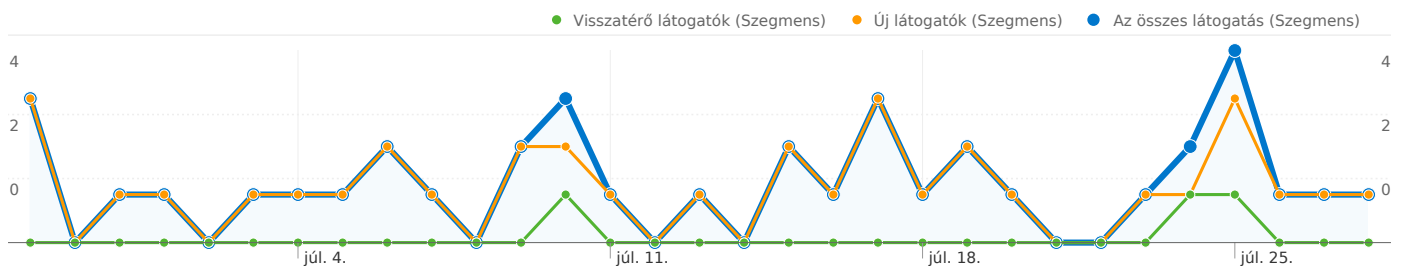

Az összes látogatás 3,42 Oldal/látogatás
 Új látogatók **3,09**
 Visszatérő látogatók **7,33**

Az összes látogatás 92,11% % Új látogatások
 Új látogatók **100,00%**
 Visszatérő látogatók **0,00%**

Látogatók áttekintése

Látogatások
38

Térkép nézet

Forgalmi források áttekintése

- **Közvetlen forgalom**
15,00 (39,47%)
- **Keresőmotorok**
15,00 (39,47%)
- **Hivatkozó webhelyek**
8,00 (21,05%)

Tartalom áttekintése

Oldalak	Oldalmegtekintések	% Oldalmegtekintések
/		
Az összes látogatás	40	30,77%
Új látogatók	36	27,69%
Visszatérő látogatók	4	3,08%
/programunkrol.html		
Az összes látogatás	20	15,38%
Új látogatók	18	13,85%
Visszatérő látogatók	2	1,54%
/galeria.html		
Az összes látogatás	19	14,62%
Új látogatók	13	10,00%
Visszatérő látogatók	6	4,62%
/letoltheto_anyagok.html		
Az összes látogatás	12	9,23%
Új látogatók	9	6,92%
Visszatérő látogatók	3	2,31%
/statisztikak.html		
Az összes látogatás	11	8,46%
Új látogatók	9	6,92%
Visszatérő látogatók	2	1,54%

Erre a webhelyre 38 látogatás történt a következő szegmensben: "Az összes látogatás"

Az összes látogatás 38 Látogatások
 Új látogatók 35
 Visszatérő látogatók 3

Az összes látogatás -- Teljesen egyedi látogatók
 Új látogatók --
 Visszatérő látogatók --

Az összes látogatás 130 Oldalmegtekintések
 Új látogatók 108
 Visszatérő látogatók 22

Az összes látogatás 3,42 Átlagos oldalmegtekintés
 Új látogatók 3,09
 Visszatérő látogatók 7,33

Az összes látogatás 00:01:54 Webhelyen töltött idő
 Új látogatók 00:01:45
 Visszatérő látogatók 00:03:40