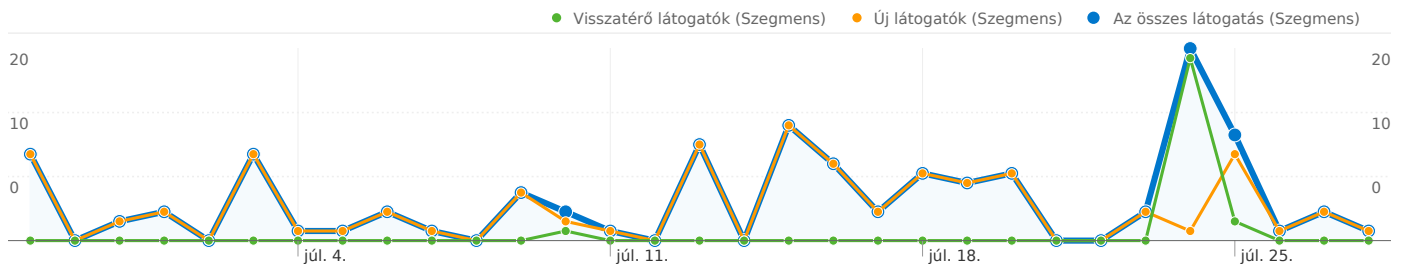

Ennek a webhelynek az oldalait összesen 130 alkalommal tekintették meg a következő szegmensben: "Az összes látogatás"

Az összes látogatás 130 Oldalmegtekintések
Új látogatók **108**
Visszatérő látogatók **22**

Az összes látogatás 106 Egyedi megtekintések
Új látogatók **93**
Visszatérő látogatók **13**

Az összes látogatás 52,63% Visszafordulások aránya
Új látogatók **54,29%**
Visszatérő látogatók **33,33%**

Legnépszerűbb tartalom

Oldalak	Oldalmegtekintések	% Oldalmegtekintések
/		
Az összes látogatás	40	30,77%
Új látogatók	36	27,69%
Visszatérő látogatók	4	3,08%
/programunkrol.html		
Az összes látogatás	20	15,38%
Új látogatók	18	13,85%
Visszatérő látogatók	2	1,54%
/galeria.html		
Az összes látogatás	19	14,62%
Új látogatók	13	10,00%
Visszatérő látogatók	6	4,62%
/letoltheto_anyagok.html		
Az összes látogatás	12	9,23%
Új látogatók	9	6,92%