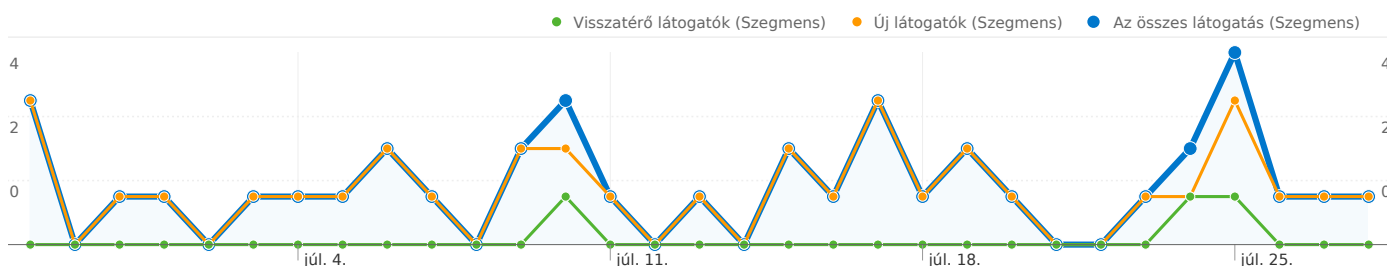

Minden forgalmi forrás összesen 38 látogatást eredményezett a következő szegmensben: "Az összes látogatás"

Az összes látogatás **39,47%** Közvetlen forgalom
Új látogatók **34,29%**
Visszatérő látogatók **100,00%**

■ Közvetlen forgalom
15,00 (39,47%)
■ Keresőmotorok
15,00 (39,47%)
■ Hivatkozó webhelyek
8,00 (21,05%)

Az összes látogatás **21,05%** Hivatkozó webhelyek
Új látogatók **22,86%**
Visszatérő látogatók **0,00%**

Az összes látogatás **39,47%** Keresőmotorok
Új látogatók **42,86%**
Visszatérő látogatók **0,00%**

A forgalom legfőbb forrásai

Források	Látogatások	% látogatás	Kulcsszavak	Látogatások	% látogatás
(direct) ((none))			http://www.jelenlet.org/		
Az összes látogatás	15	39,47%	Az összes látogatás	4	26,67%
Új látogatók	12	31,58%	Új látogatók	4	26,67%
Visszatérő látogatók	3	7,89%	Visszatérő látogatók	0	0,00%
google (organic)			30y		
Az összes látogatás	15	39,47%	Az összes látogatás	2	13,33%
Új látogatók	15	39,47%	Új látogatók	2	13,33%
Visszatérő látogatók	0	0,00%	Visszatérő látogatók	0	0,00%
google.hu (referral)			jelenlet program pécs		
Az összes látogatás	5	13,16%	Az összes látogatás	2	13,33%
Új látogatók	5	13,16%	Új látogatók	2	13,33%
Visszatérő látogatók	0	0,00%	Visszatérő látogatók	0	0,00%
pekel.hu (referral)			jelenléti program		
Az összes látogatás	2	5,26%	Az összes látogatás	2	13,33%
Új látogatók	2	5,26%	Új látogatók	2	13,33%