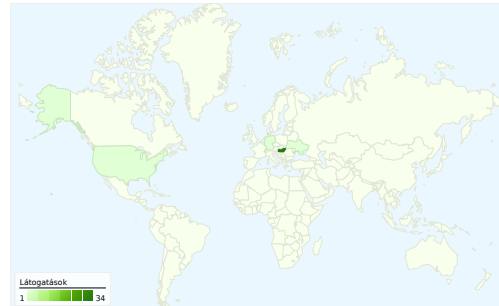

Az összes látogatás 3,42 Oldal/látogatás
 Új látogatók **3,09**
 Visszatérő látogatók **7,33**

Az összes látogatás 92,11% % Új látogatások
 Új látogatók **100,00%**
 Visszatérő látogatók **0,00%**

Látogatók áttekintése

Látogatások
38

Térkép nézet

Forgalmi források áttekintése

- **Közvetlen forgalom**
15,00 (39,47%)
- **Keresőmotorok**
15,00 (39,47%)
- **Hivatkozó webhelyek**
8,00 (21,05%)

Tartalom áttekintése

Oldalak	Oldalmegtekintések	% Oldalmegtekintések
/		
Az összes látogatás	40	30,77%
Új látogatók	36	27,69%
Visszatérő látogatók	4	3,08%
/programunkrol.html		
Az összes látogatás	20	15,38%
Új látogatók	18	13,85%
Visszatérő látogatók	2	1,54%
/galeria.html		
Az összes látogatás	19	14,62%
Új látogatók	13	10,00%
Visszatérő látogatók	6	4,62%
/letoltheto_anyagok.html		
Az összes látogatás	12	9,23%
Új látogatók	9	6,92%
Visszatérő látogatók	3	2,31%
/statisztikak.html		
Az összes látogatás	11	8,46%
Új látogatók	9	6,92%
Visszatérő látogatók	2	1,54%